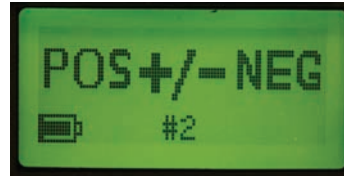

Instrumento de Precisión

- Celda de Combustión de Platino 1" (2.54cm)
  - Precisión superior y larga vida útil
  - Específico al alcohol
  - El doble de la superficie de los competidores
- Rápida respuesta y tiempo de recuperación
  - Recuperación inmediata con test negativo
  - <30 segundos con positivo
- Amplio rango de temperatura
  - 0-55°C or 32-130°F

Instrumento de Calidad

- Diseñado para los mercados non-DOT pero sensibles a la seguridad como la policía, escuelas, minas, etc.
- Diseño robusto y fiable
  - Agarre de protección de goma
  - Resiste a las vibraciones y caídas
  - Cubierta que lo protege del polvo, agua y residuos
  - Fácil de transportar u ocultar
  - Viene en un estuche protector
  - Se oculta el resultado para la protección del operador
- Cumple con las normas de la Comisión Electrotécnica Internacional
  - Caída: IEC 68-2-32
  - Impacto: IEC 68-2-27 y IEC 68-2-29
  - Vibración: IEC 68-2-6

Servicio al Cliente de 'Cinco Estrellas'

- Reparaciones más rápidas en comparación con la competencia
- Valor Excepcional
  - Bajo costo por prueba
  - Descuentos por volumen
- Fabricado en EEUU y atendidos por distribuidores locales

Ejemplos