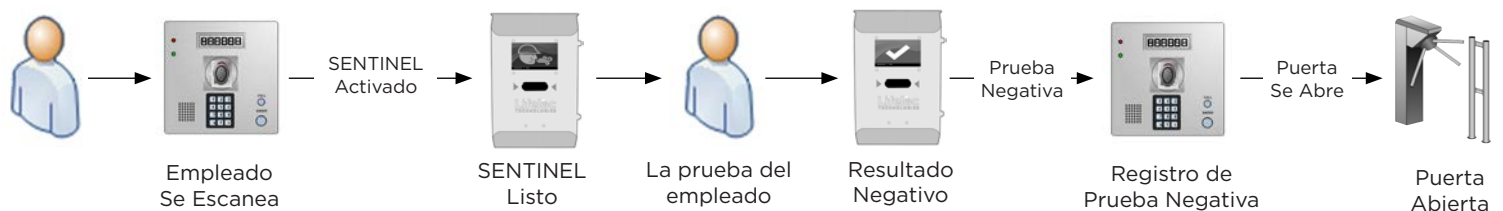

EN EL TRABAJO

SISTEMA DE DETECCIÓN DE ALCOHOL

Proporcione un lugar de trabajo más seguro con el Lifeloc SENTINEL, un alcoholímetro de pruebas de alto volumen, automatizado y que se integra fácilmente en la mayoría de los sistemas de control de acceso.

Lectores de Tarjetas de Acceso

Lectores Biométricos de Huellas Dactilares

Torniquetes de Seguridad

www.lifeloc.com

Descubra el Poder de Alcoholemia

SENTINEL Integración

Mediante el uso de múltiple conexiones de relés y entradas, el SENTINEL se integra y se comunica fácilmente con los sistemas de control de acceso ya existentes.

Integración Simplificada - Prueba Aprobada

Integración Simplificada - Prueba Fallada

Integración de Sistema de Acceso Comprensivo - Prueba Aprobada

Integración de Sistema de Acceso Comprensivo - Prueba Fallada