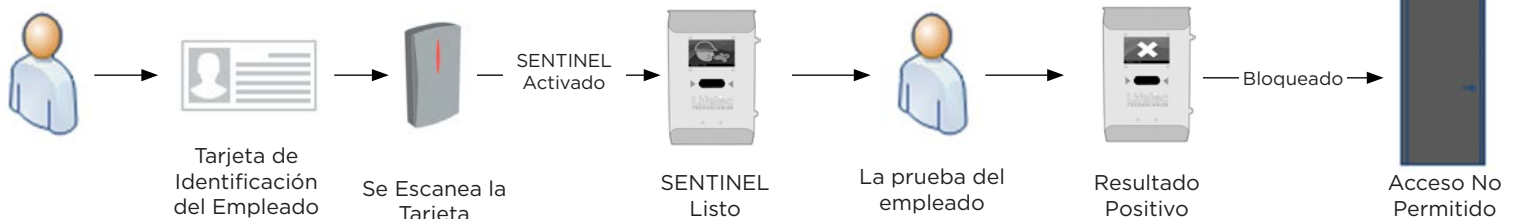

EN EL TRABAJO

SISTEMA DE DETECCIÓN DE ALCOHOL

Proporcione un lugar de trabajo más seguro con el Lifeloc SENTINEL, un alcoholímetro de pruebas de alto volumen, automatizado y que se integra fácilmente en la mayoría de los sistemas de control de acceso.

Lectores de Tarjetas de Acceso

Lectores Biométricos de Huellas Dactilares

Torniquetes de Seguridad

www.lifeloc.com

Descubra el Poder de Alcoholemia

SENTINEL Integración

Mediante el uso de múltiple conexiones de relés y entradas, el SENTINEL se integra y se comunica fácilmente con los sistemas de control de acceso ya existentes.

Integración Simplificada - Prueba Aprobada

Integración Simplificada - Prueba Fallada

Integración de Sistema de Acceso Comprensivo - Prueba Aprobada

Integración de Sistema de Acceso Comprensivo - Prueba Fallada