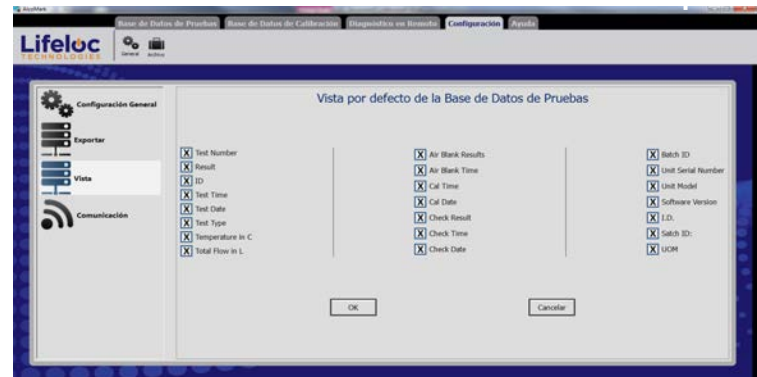

Vision General

AlcoMark es un programa de software desarrollado por Lifeloc Technologies para su uso exclusivo con los alcoholímetros de Lifeloc. Con AlcoMark se puede albergar los resultados de pruebas y de la calibración de cualquier número de instrumentos Lifeloc. El programa permite la comunicación entre equipos Lifeloc y PCs, permitiéndole ver, ordenar, filtrar, imprimir, editar y archivar sus datos de prueba y de calibración. Los resultados se pueden exportar a archivos de Excel, XML o de texto permitiéndole el análisis posterior o intercambio de datos, si quiere.

AlcoMark ofrece la capacidad de diagnóstico remoto, que permite que su alcoholímetro se comunique directamente con el soporte técnico de Lifeloc con el fin de diagnosticar y resolver los problemas ágilmente.

El software es fácil de instalar y de usar por su interfaz. Está disponible como una sola instalación o con una licencia de sitio que soporta hasta cinco PCs.

Funciones

- Descargar resultados de pruebas y calibración en la base de datos
- Personalizar la vista de la base de datos
- Impresión directa de los resultados de prueba y calibración desde AlcoMark
- Exportar los datos a Excel, XML y texto
- Buscar, ordenar y filtrar los resultados para análisis de datos
- Archivo de resultados de pruebas y calibración
- Diagnóstico remoto

Equipo Lifeloc Compatible

- FC10^{Plus}™
- FC20™
- FC20BT™
- EV30™
- Phoenix® 6.0
- Phoenix 6.0BT

Instalación de software	AlcoMark CD
Sistema Operativo	Microsoft Windows Vista, Windows 7, Windows 8, Windows 8.1, Windows 10
Puerto USB	Cable de ordenador de USB incluido con AlcoMark para conectar dispositivo Lifeloc con PC
Idioma	Inglés o Español
Garantía	1 año de Garantía
Compatible con Equipo	FC10^{Plus}, FC20, FC20BT, EV30, Phoenix 6.0, Phoenix 6.0BT

Todos los Alcoholímetros Lifeloc son Aprobados por DOT/NHTSA.